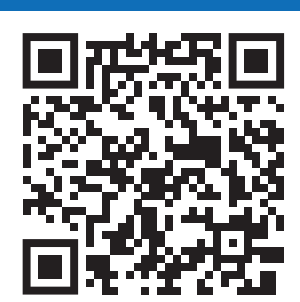

VOTAR POR PALOMA

PRESIDENTA

ES FÁCIL

1.

En el tarjetón encuéntralos en la tercera fila, en la parte inferior derecha.

2.

Busca la foto de Paloma y Oviedo. Marca una X dentro del recuadro.

3.

Recuerda:
Vota solo por Paloma y Oviedo.

Si marcas fuera del recuadro o más de una opción, tu voto será **anulado**.

4.

Dobla el tarjetón y deposítalo en la urna.

SÍGUENOS EN REDES

@palomavalencial

Entra a nuestro canal de **WhatsApp**